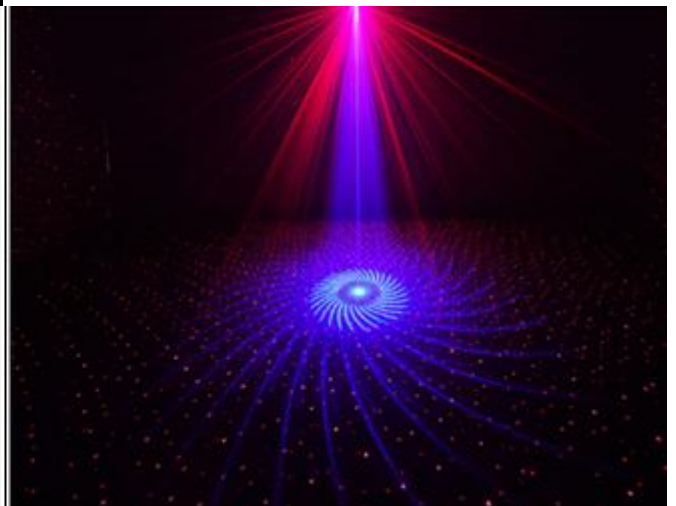

Материал: высококачественный авиационный алюминий + экологический АБС-пластик
Лазер: красный лазер 650 нм
532 нм зеленый лазер
450 нм синий лазер
Емкость аккумулятора: 5000 мА
Время зарядки: около 6 часов
Время работы: около 5 часов / лазер RGB
Около 6 часов / лазер RG
Режим управления: автоматический, управление звуком, ручное управление
Размер: 63 * 80 * 75 мм
Вес: 336 г

Mini Laser Light, Артикул: L-101

Цена:$50/за лазер RG,$60/за лазер RGB