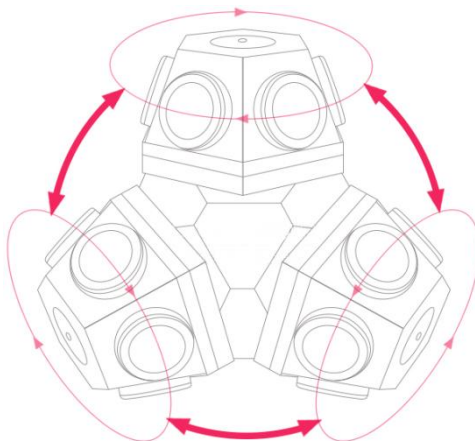

Светодиодный лазерный светильник RGB с 3 головками и подвижной головкой
Бесконечное вращение
Напряжение: AC-100-240V 50-60 Гц
Лазер: RGB
Светодиод: 18 * 10 Вт RGBW 4IN1 LED
Режим управления: автоматический, контроль звука, главный / подчиненный, DMX512
Размер: 350 * 350 * 300 мм
Вес: 6,5 кг

3 Heads Laser Light, Артикул: L-106

Цена: US$165